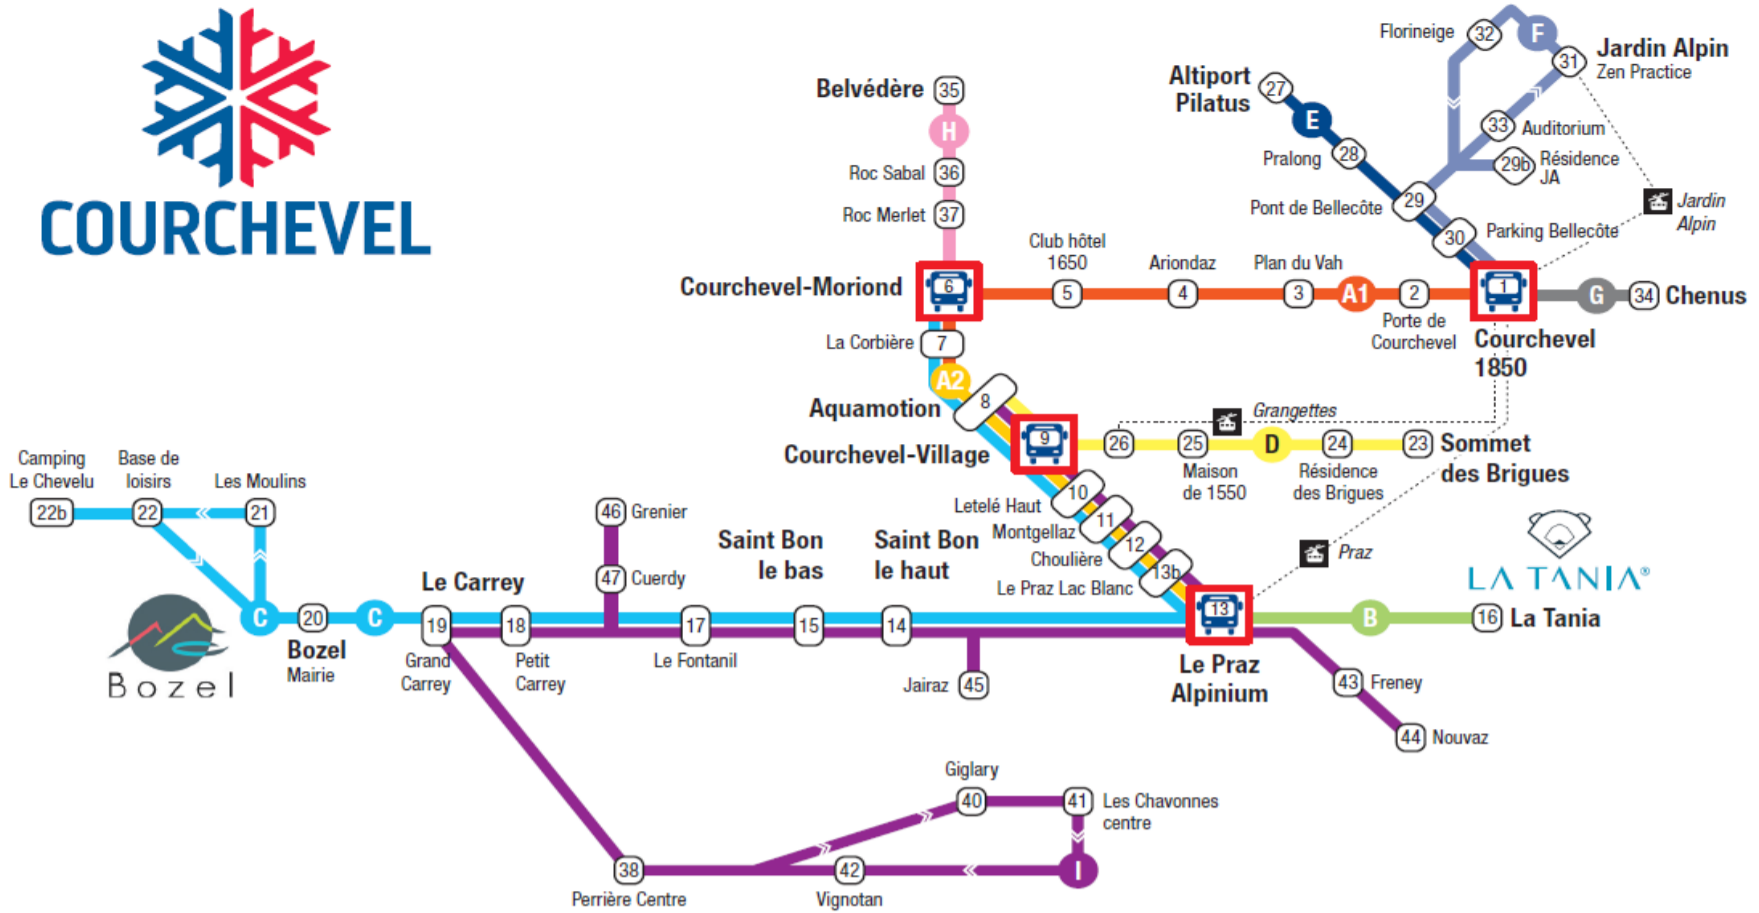

Desserte Perrière/Vignotan 0:45

- Arrêt Club Hotel desservi uniquement sur ligne **A1**
- Arrêt le Praz - lac Blanc desservi uniquement par ligne **A2** et **C**

Horaires bus ligne A1
Horaires bus ligne A2
Horaires bus ligne C

XX:XX Attention : petit véhicule 20 places

Heure de desserte Perrière/Vignotan

XX:XX service doublé

Ligne E

1	27 28 29 30	27 28 29 30	1
COURCHEVEL 1850	ALTIPIORT PILATUS	ALTIPIORT PILATUS	COURCHEVEL 1850
8:00	8:10	8:10	8:20
9:00	9:10	9:10	9:20
10:30	10:40	10:40	10:50
11:30	11:40	11:40	11:50
12:00	12:10	12:10	12:20
13:50	14:00	14:00	14:10
14:30	14:40	14:40	14:50
15:30	15:40	15:40	15:50
16:30	16:40	16:40	16:50
17:00	17:10	17:10	17:20
18:00	18:10	18:10	18:20
19:00	19:10	19:10	19:20

Ligne B

16	13	13	16
LA TANIA	LE PRAZ ALPINIUM	LE PRAZ ALPINIUM	LA TANIA
7:15	7:20		
7:45	7:50	8:10	8:15
8:15	8:20	8:35	8:40
8:45	8:50	9:05	9:10
9:10	9:15	9:20	9:25
9:25	9:30	9:35	9:40
9:40	9:45	9:45	9:50
9:55	10:00	10:05	10:10
10:15	10:20	10:40	10:45
10:45	10:50	10:50	10:55
11:50	11:55	12:00	12:05
12:10	12:15	12:20	12:25
12:30	12:35	12:45	12:50
12:50	12:55	12:55	13:00
13:05	13:10	13:15	13:20
13:25	13:30	13:55	14:00
14:00	14:05	14:15	14:20
14:25	14:30	14:55	15:00
15:00	15:05	15:55	16:00
16:00	16:05	16:10	16:15
16:20	16:25	16:35	16:40
16:45	16:50	16:55	17:00
17:05	17:10	17:20	17:25
17:35	17:40	17:40	17:45
17:50	17:55	18:05	18:10
18:15	18:20	18:30	18:35
18:40	18:45	18:50	18:55
19:00	19:05	19:10	19:15
19:15	19:20	19:25	19:30
19:40	19:45	20:25	20:30
21:00	21:05	20:55	21:00
21:30	21:35	21:55	22:00
		22:50	22:55
23:25	23:30	0:20	0:25

Ligne I

40 41 42	38	18 19	46 47	45	13 13b	9	8
GIGLARY, CHAVONNES, VIGNOTAN	PERRIERE CENTRE	LE CARREY	CUERDY GRENIER	JAIRAZ	LE PRAZ ALPINIUM	COURCHEVEL VILLAGE	AQUAMOTION
7:55	7:57	8:00	8:05	8:20	8:25		
9:30	9:32	9:35	9:40	9:55	10:00		
11:25	11:27	11:30	11:35	11:50	11:55		
14:30	14:32	14:35	14:40	14:55	15:00	15:05	15:10
16:45	16:47	16:50	16:55	17:10	17:15		